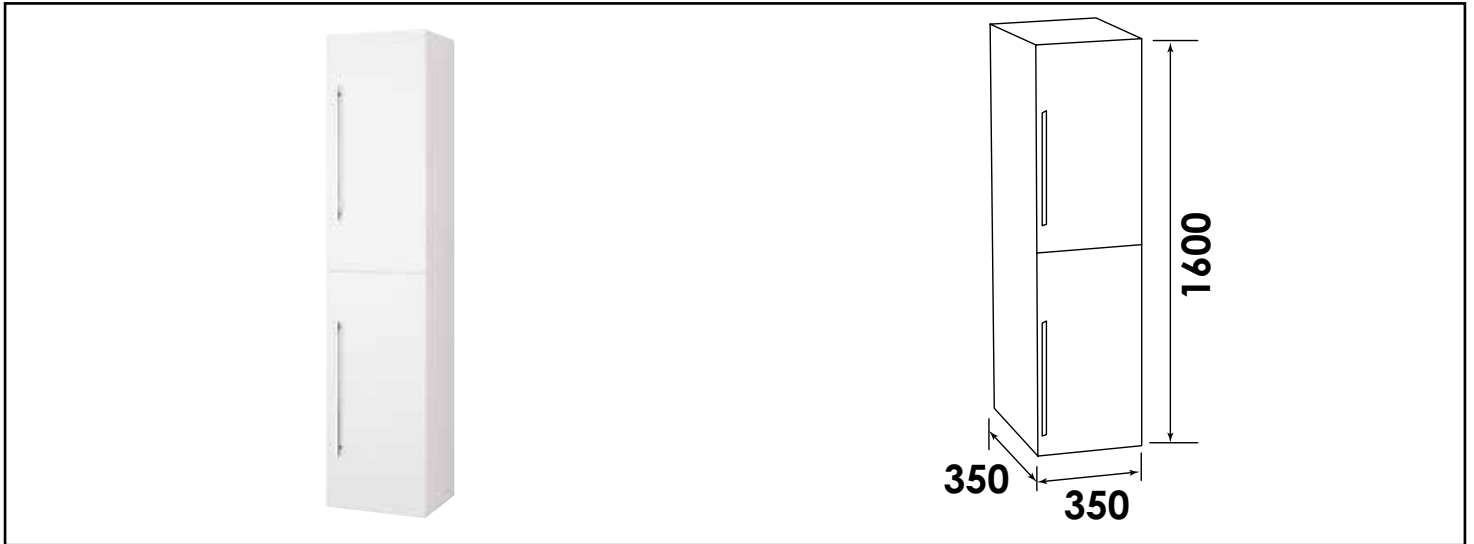

Référence : **401511234**

COLONNE NEW YORK À SUSPENDRE - LARG. 35CM - COLORIS BLANC

CARACTÉRISTIQUES	Colonne à suspendre Finition : blanc brillant Dimensions : Largeur : 35cm x Profondeur : 35cm x Hauteur : 160cm 2 Portes réversibles à fermeture amortie Poignées métal finition chromée mat Caisson, façade et côtés en panneaux mélanimés hydrofuge, épaisseur : 16mm Accessoires fournis : 3 étagères intérieures Livré pré-monté, sans visserie de fixation murale Fabrication européenne Norme PEFC
APPLICATIONS	Equipement de salle de bain
CONDITIONS D'UTILISATION	Convient uniquement pour l'application prescrite
COMPATIBILITÉ	Veiller à l'encombrement nécessaire au montage et à la pose du meuble
PRÉCAUTION D'EMPLOI	Le montage et l'installation doivent être fait dans le respect des règles de l'art.
SPECIFICATIONS D'INSTALLATION	Permet l'équipement sanitaire des salles de bains et cuisine.
PRESCRIPTION DE POSE	N'est pas adapté pour une application autre que celle décrite ci-dessus. Notre garantie porte sur les défauts de matière ou de fabrication et s'applique dans les conditions définies par le fabricant. La garantie ne couvre pas les consommables, l'usure normale, les pièces mobiles, les dommages dus aux chocs
PRESCRIPTION DE POSE	<ul style="list-style-type: none"> • Livré pré-monté, 3 Étagères fournies. • De conception française et de fabrication européenne